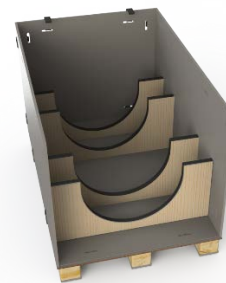

Izvēlies izmēru!

Standarta izmēri vai jebkurš izmērs pēc Jūsu izvēles.

Standarta izmēra kastes

Platums B	Garums L	Kopējais Augstums H	Kastes Augstums S
1250, 1200, 1150, 600, 400.	2500,	1140	1044
	2450,	1275	1179
	2400,	710	614
	2300,	570	474
	1250,	425	329
	1200,	380	284
	1150,		
	600.		

*Jebkuras novirzes no standarta izmēriem ir iespējamas iepriekš par tām vienojoties!

Speciāla izmēra kastes

Lai uzlabotu Jūsu un Jūsu klientu loģistikas efektivitāti, mēs varam piedāvāt un izgatavot kastes jebkurā Jums nepieciešamā izmērā vai formā. Jebkura kaste var tikt izgatavota no splākšņa, Laminēta splākšņa vai OSB.