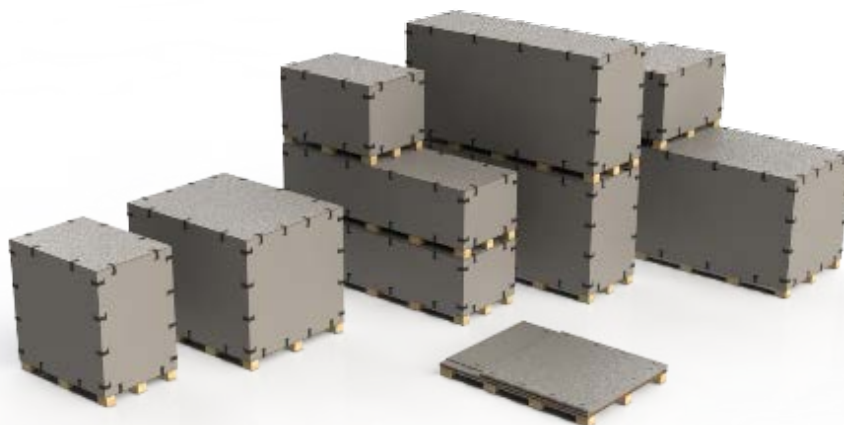

Laminēta un UV noturīga
saplākšņa kastes, kas īpaši
paredzētas lietošanai ārā!