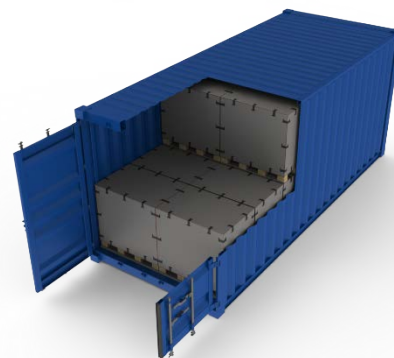

ARB Box

Izcilas kastes

2020

Standarta EURO izmēru kastes

Lai atvieglotu pakošanu mūsu piedāvātās kastes pieejamas plaši zināmajos standarta EURO palešu izmēros- 800x1200 un 1000x1200 ar diviem iespējamiem augstumiem – 1140, kas paredzēts standarta kravas konteineriem un 1290, kas īpaši paredzēts "Hi-Cube" konteineriem.