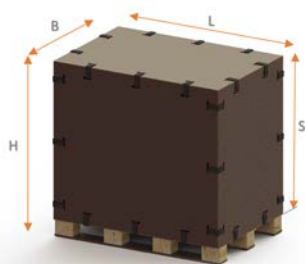

MĒS PIEDĀVĀJAM

Izvēlies Kastes Materiālu:

Laminēts splākšnis

Splākšnis

OSB

Pamatnes konfigurācija:

"Legs"

Blocks

Izvēlies izmēru!

Standarta izmēri vai jebkurš izmērs pēc Jūsu izvēles.

Standarta izmēra kastes

Platums B	Garums L	Kopējais Augstums H	Kastes Augstums S
1250, 1200, 1150, 600, 400.	2500,	1140	1044
	2450,	1275	1179
	2400,	710	614
	2300,	570	474
	1250,	425	329
	1200,	380	284
	1150,		
	600.		