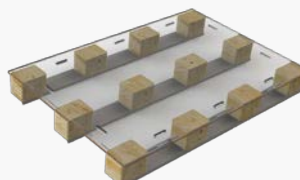

Visas ARB Box kastes ir izgatavotas izmantojot CNC tehnoloģijas, kas nodrošina iespēju ātri, precīzi un efektīvi piegādāt augstas kvalitātes, specializētu iepakojuma risinājumu, kas papildinās Jūsu produktu.

MĒS PIEDĀVĀJAM

Izvēlies Kastes Materiālu:

Laminēts splākšnis

Splākšnis

OSB

Pamatnes konfigurācija:

"Legs"

Blocks

Izvēlies izmēru!

Standarta izmēri vai jebkurš izmērs pēc Jūsu izvēles.

Standarta izmēra kastes

Platums B	Garums L	Kopējais Augstums H	Kastes Augstums S
1250, 1200, 1150, 600, 400.	2500,	1140	1044
	2450,	1275	1179
	2400,	710	614
	2300,	570	474
	1250,	425	329
	1200,	380	284
	1150,		
	600.		